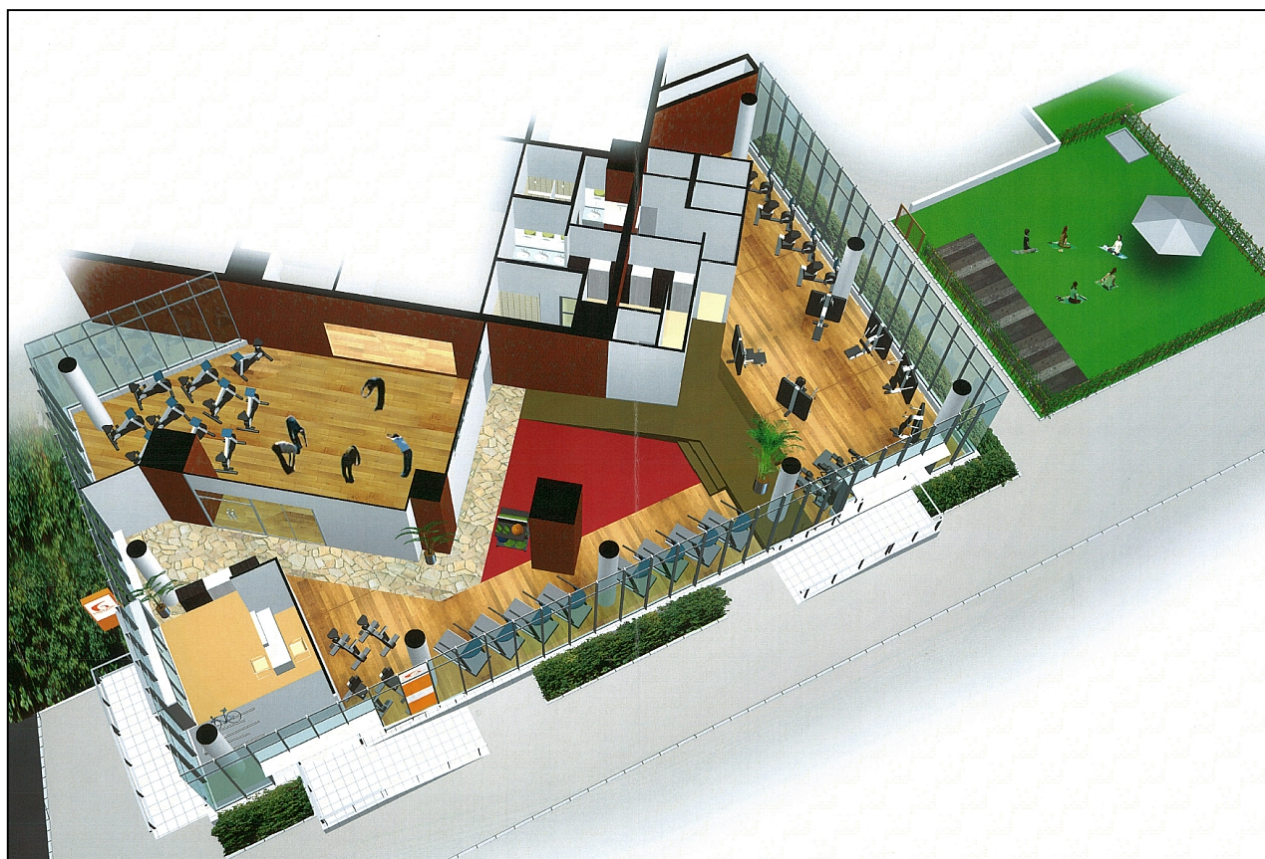

### 【クラブの特徴】

- ・ スポーツクラブとしては非常に珍しい施設内の芝生ゾーンを活用した屋外ヨガプログラムや景観の良いロケーションを活かしたアウトドアプログラム(ランニング、ノルディックウォーキング等)の提供。
- ・ ランニングステーションとしての活用や、ランニングプログラムにより市民ランナーの支援を充実。
- ・ 最新のマシン導入や、路面に面した立地を活かした、全面ガラス張りのおしゃれで開放的な空間。
- ・ フィットネスの気持ち良さや感性の満足度も両立できる新しいタイプのスポーツクラブです。

完成予想パース

【店舗概要】

1. 所在地 : 神戸市 中央区東川崎町1丁目5番1号
2. 建物運営管理 : グンゼスポーツ株式会社
3. 敷地面積等 : 延床面積 133坪
4. 施設内容 : マシンジム (ランニングマシン8台、エアロバイク18台、  
キネシスステーション 6台 他)  
スタジオ、シャワー、ロッカールーム
5. スケジュール : 2012年8月1日 オープン

以上

本件に関するお問合せ先