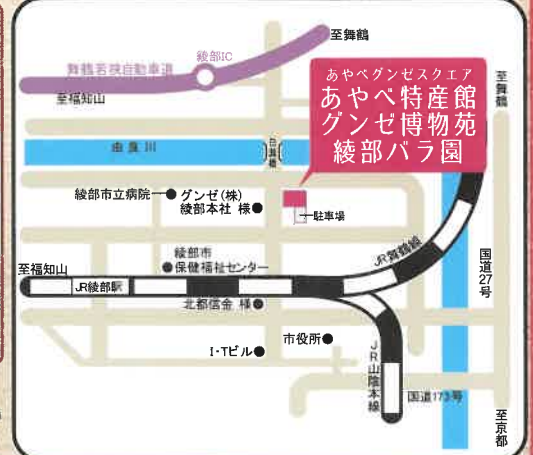

あやべグンゼスクエア 春のイベント

春のささやき
ガーデニング展
4/28(日)▶5/12(日)
※5/7(火)は定休日

鉢植え出品者募集中!!
優秀作品には商品贈呈。
参加無料・参加賞あり
4/28(土)締切
詳しくはあやべ特産館まで
お問合せ下さい。

綾部バラ園 春のバラまつり

5/18(土)▶6/23(日) ※期間中無休

お問合せ

あやべ特産館

☎0773-43-0811